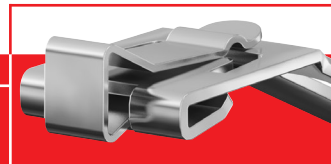

Montagekosten reduzieren mit Flamco RSX

Die Flamco RSX Einlegerohrschelle ist für die Montage von Kunststoff-Abflussrohren geeignet, welche im Betonboden eingegossen werden. Wie bei bereits bekannten Systemen gibt es zwei Varianten, welche entweder mit Spitz-Füssen in die Schalttafeln geschlagen oder mit abgebogenen Füssen, die unter Verwendung einer optionalen

Montageschiene und den dazugehörigen Verbindungselementen auf der Unterarmierung fixiert werden können. Die hohe Anzahl an Führungs-Schlitzten in den Füssen dienen dazu, die Rohrleitungen mit dem entsprechenden Gefälle zu verlegen.

Halteklammer

Die Höhe der Halterung ist leicht einzustellen.

Click-Verbinder

Für eine einfache und schnelle Installation in einer Flamco Schiene.

Langlöcher

Grosser Verstellbereich, dank einer hohen Anzahl an Führungs-Schlitzten.

Vorteile der Flamco RSX Einlegerohrschelle:

- Schnelle und einfache Installation, da die Halteklammern und die Schellenbügel eine feste Einheit bilden. Ein Verlieren der Klammern ist nicht möglich.
- Abgerundete Kanten an Schellenbügeln und Schellenfüssen schützen das Rohr, die Isolation und nicht zuletzt auch die Hände des Monteurs vor Verletzungen.
- Unkomplizierte Montage auf der Unterarmierung durch die Verwendung einer Flamco R1 Montageschiene und den patentierten Click-Verbindern.
- Zwei Schellengrössen (oder ein Schellenbügel in Kombination mit einem Kabelbinder) für alle gängigen Rohrdimensionen.