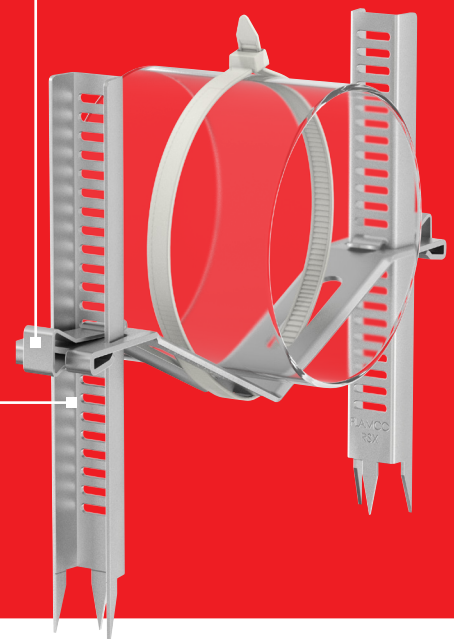

Montagekosten reduzieren mit Flamco RSX

Die Flamco RSX Einlegerohrschelle ist für die Montage von Kunststoff-Abflussrohren geeignet, welche im Betonboden eingegossen werden. Wie bei bereits bekannten Systemen gibt es zwei Varianten, welche entweder mit Spitz-Füssen in die Schalttafeln geschlagen oder mit abgebogenen Füssen, die unter Verwendung einer optionalen

Montageschiene und den dazugehörigen Verbindungselementen auf der Unterarmierung fixiert werden können. Die hohe Anzahl an Führungs-Schlitzten in den Füssen dienen dazu, die Rohrleitungen mit dem entsprechenden Gefälle zu verlegen.

Halteklammer

Die Höhe der Halterung ist leicht einzustellen.

Click-Verbinder

Für eine einfache und schnelle Installation in einer Flamco Schiene.

Langlöcher

Grosser Verstellbereich, dank einer hohen Anzahl an Führungs-Schlitzten.

Vorteile der Flamco RSX Einlegerohrschelle:

- Schnelle und einfache Installation, da die Halteklammern und die Schellenbügel eine feste Einheit bilden. Ein Verlieren der Klammern ist nicht möglich.
- Abgerundete Kanten an Schellenbügeln und Schellenfüssen schützen das Rohr, die Isolation und nicht zuletzt auch die Hände des Monteurs vor Verletzungen.
- Unkomplizierte Montage auf der Unterarmierung durch die Verwendung einer Flamco R1 Montageschiene und den patentierten Click-Verbindern.
- Zwei Schellengrössen (oder ein Schellenbügel in Kombination mit einem Kabelbinder) für alle gängigen Rohrdimensionen.