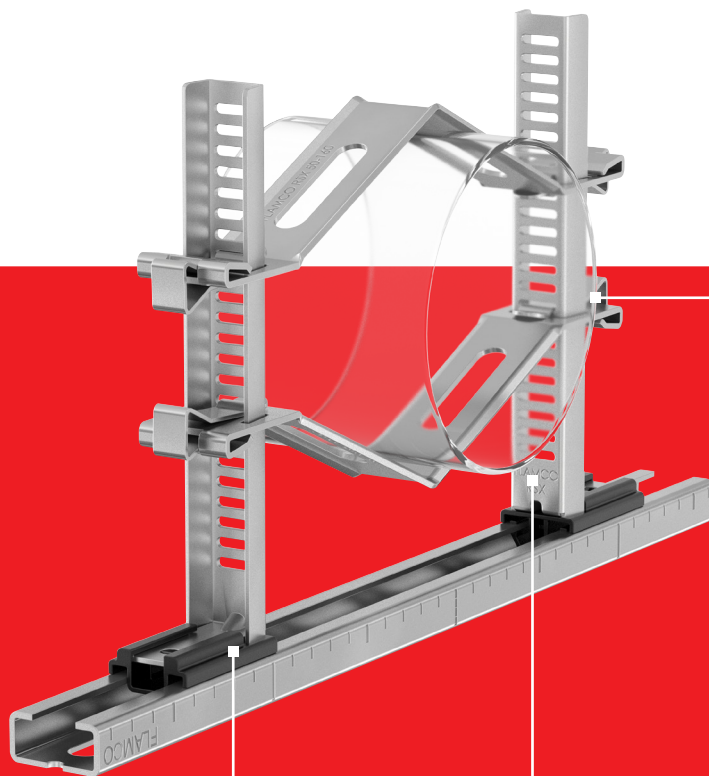

Montagekosten reduzieren mit Flamco RSX

Die Flamco RSX Einlegerohrschelle ist für die Montage von Kunststoff-Abflussrohren geeignet, welche im Betonboden eingegossen werden. Wie bei bereits bekannten Systemen gibt es zwei Varianten, welche entweder mit Spitz-Füssen in die Schalttafeln geschlagen oder mit abgebogenen Füssen, die unter Verwendung einer optionalen

Montageschiene und den dazugehörigen Verbindungselementen auf der Unterarmierung fixiert werden können. Die hohe Anzahl an Führungs-Schlitzten in den Füssen dienen dazu, die Rohrleitungen mit dem entsprechenden Gefälle zu verlegen.

Halteklammer

Die Höhe der Halterung ist leicht einzustellen.

Click-Verbinder

Für eine einfache und schnelle Installation in einer Flamco Schiene.

Langlöcher

Grosser Verstellbereich, dank einer hohen Anzahl an Führungs-Schlitzten.

Vorteile der Flamco RSX Einlegerohrschelle:

- Schnelle und einfache Installation, da die Halteklammern und die Schellenbügel eine feste Einheit bilden. Ein Verlieren der Klammern ist nicht möglich.
- Abgerundete Kanten an Schellenbügeln und Schellenfüssen schützen das Rohr, die Isolation und nicht zuletzt auch die Hände des Monteurs vor Verletzungen.
- Unkomplizierte Montage auf der Unterarmierung durch die Verwendung einer Flamco R1 Montageschiene und den patentierten Click-Verbindern.
- Zwei Schellengrössen (oder ein Schellenbügel in Kombination mit einem Kabelbinder) für alle gängigen Rohrdimensionen.