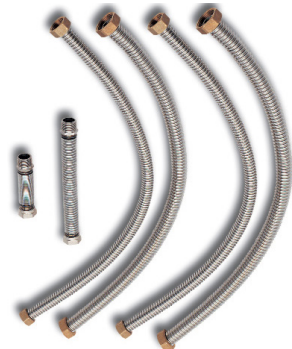

inoflex

Edelstahlwellrohr

Das Rohr für alle Fälle

- Heizung
- Solar
- Sanitär

meibes

Flow of Innovation

Rollenware oder Fixlänge

Auch mit Wärmedämmung lieferbar

Heizung DN 12 / DN 40

Solar Betriebstemperatur bis 200 °C

Sanitär DN 12 / DN 20

FixLock

Die werkzeuglose Verschraubung für Heizung, Solar und Sanitär.

DN 12 / DN 32