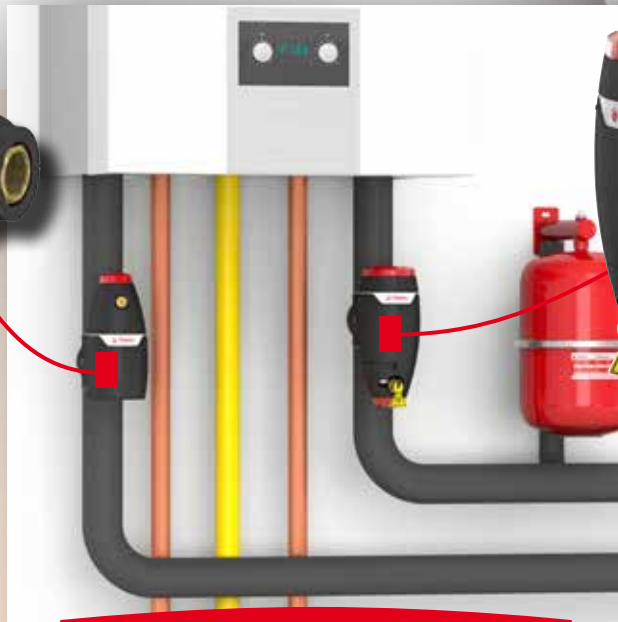

### Flamco XStream Vent Luft- udskiller

1

Fri luft fører til energitab i systemet og rustdannelse. Flamco XStream luftudskilleren skyller automatisk dit varmeanlæg.

2

Luftbobler i dit varmeanlæg giver støj som syden og boblen. Dette er for tid med Flamco XStream-luftudskilleren.

### Flamco XStream Clean Smuds- udskiller

Dit varmeanlæg indeholder altid mikroskopiske smudspartikler. Dette fører på længere sigt til ekstra slitage og til defekter på systemkomponenter. Det kan du forhindre med Flamco XStream-smudsudskilleren.