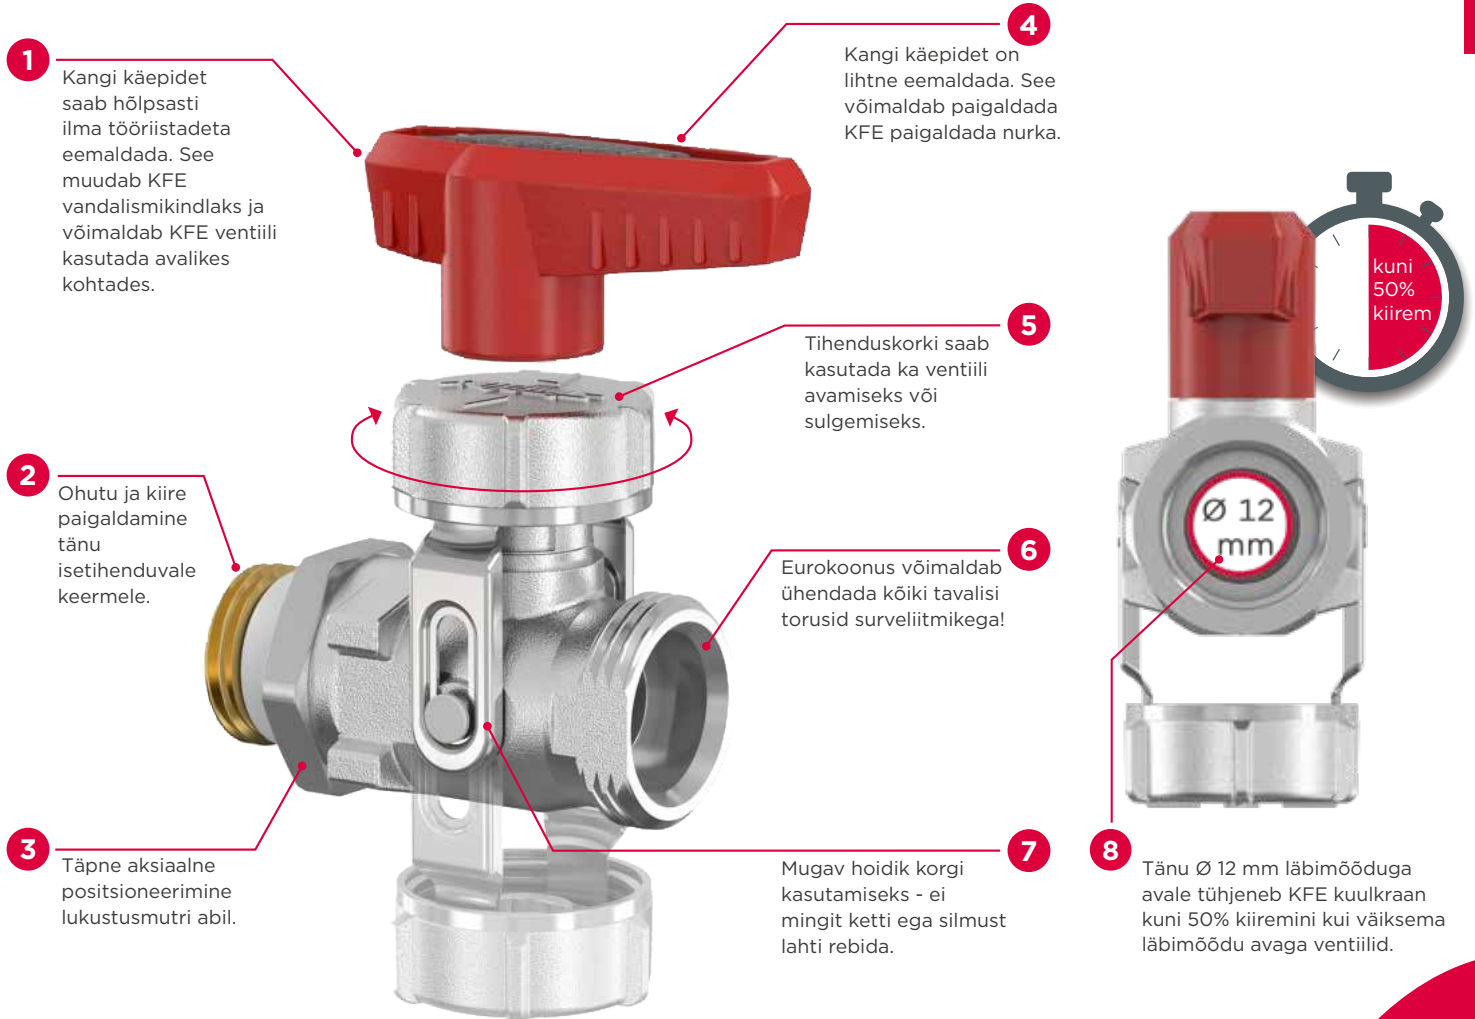

## Simplex KFE kuulventiilid

garanteeritud kvaliteet ja töökindlus

Kuni 50% kiirem tühjendamine ja täitmine!

that's excellence.

### Y más beneficios

Lihtne paigaldus. Pingutamine käega. Tööriistu ja tihendusmaterjale pole vaja.

Tänu eemaldatavale käepidemele saab KFE-d hõlpsasti paigaldada nurka.

KFE võimaldab kinnitada kuuskantvõtmega, vältides väliskülje kahjustamist.

Eurokoonus võimaldab ühendada kõiki tavalisi torusid surveliitmikega!